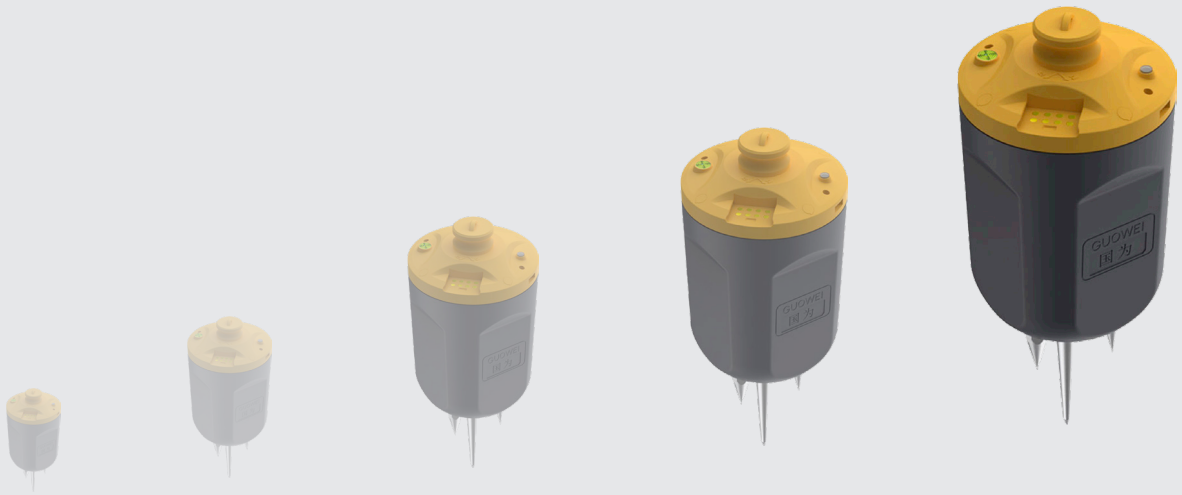

Sismik verileri 4G üzerinden gerçek zamanlı olarak iletir, sismik parametreleri yapılandırabilir, cihaz durumunu uzaktan izleyebilirsiniz.

Sismik veriler bulutta saklanabilir ve indirilebilir.

Dahili üç bileşenli yüksek hassasiyetli jeofon, entegre tasarım, küçük boyut ve hafiflik.

32-Bit ultra yüksek hassasiyetli Σ -Sigma Ultra düşük gürültü seviyesine sahip ADC.

Birikmiş hatalar olmadan uzun süreli senkronizasyon için dahili GPS ve yüksek hassasiyetli saat.

Hırsızlığa karşı otomatik alarm fonksiyonu ile donatılmış, çalındıktan sonra geçmiş hareket yörüngesini takip edebilir.

Entegre bir şarj kutusu kullanarak, aynı anda şarj etmeyi ve veri indirmeyi destekler.

Harici güç kaynağını ve uzaktan uyku ve uyandırma işlevini destekler.

SEG-2, SEG-Y, SEG-D, SAC, Mini SEED vb. gibi çoklu veri formatlarını destekler.

SENTEZ
Yer ve Yapı Mühendisliği
Ticaret Limited Şirketi